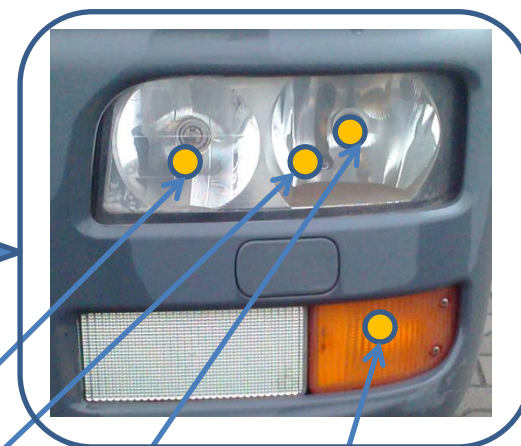

Oświetlenie zewnętrzne samochodu ciężarowego MAN TGL 12.240 - widok z przodu pojazdu

Obrysowe przednie

Drogowe

Pozycyjne przednie

Mijania

Awaryjne, Kierunkowskazy

Oświetlenie zewnętrzne samochodu ciężarowego MAN TGL 12.240 -widok z tyłu pojazdu

Oświetlenie tablicy „L”

Oświetlenie tablicy rejestracyjnej

Przeciwmgłowe tylne

Pozycyjne tylne

Hamowania „stop”

Cofania

Awaryjne, Kierunkowskazy

Dodatkowe pozycyjne tylne

Oświetlenie zewnętrzne samochodu ciężarowego MAN TGL 12.240 -widok z boku pojazdu

Oświetlenie zewnętrzne przyczepy
- widok z przodu pojazdu

Pozycyjne przednie

Oświetlenie zewnętrzne przyczepy - *widok z boku pojazdu*