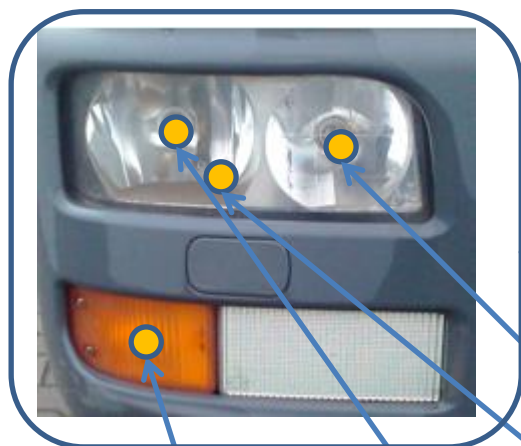

Oświetlenie zewnętrzne samochodu ciężarowego MAN TGL 12.240 - widok z przodu pojazdu

Obrysowe przednie

Drogowe

Pozycyjne przednie

Mijania

Awaryjne, Kierunkowskazy

Oświetlenie zewnętrzne samochodu ciężarowego MAN TGL 12.240 -widok z tyłu pojazdu

Oświetlenie tablicy „L”

Oświetlenie tablicy rejestracyjnej

Przeciwmgłowe tylne

Pozycyjne tylne

Hamowania „stop”

Cofania

Awaryjne, Kierunkowskazy

Dodatkowe pozycyjne tylne

Oświetlenie zewnętrzne samochodu ciężarowego MAN TGL 12.240 -widok z boku pojazdu

Oświetlenie zewnętrzne przyczepy
- widok z przodu pojazdu

Pozycyjne przednie

Oświetlenie zewnętrzne przyczepy - *widok z boku pojazdu*