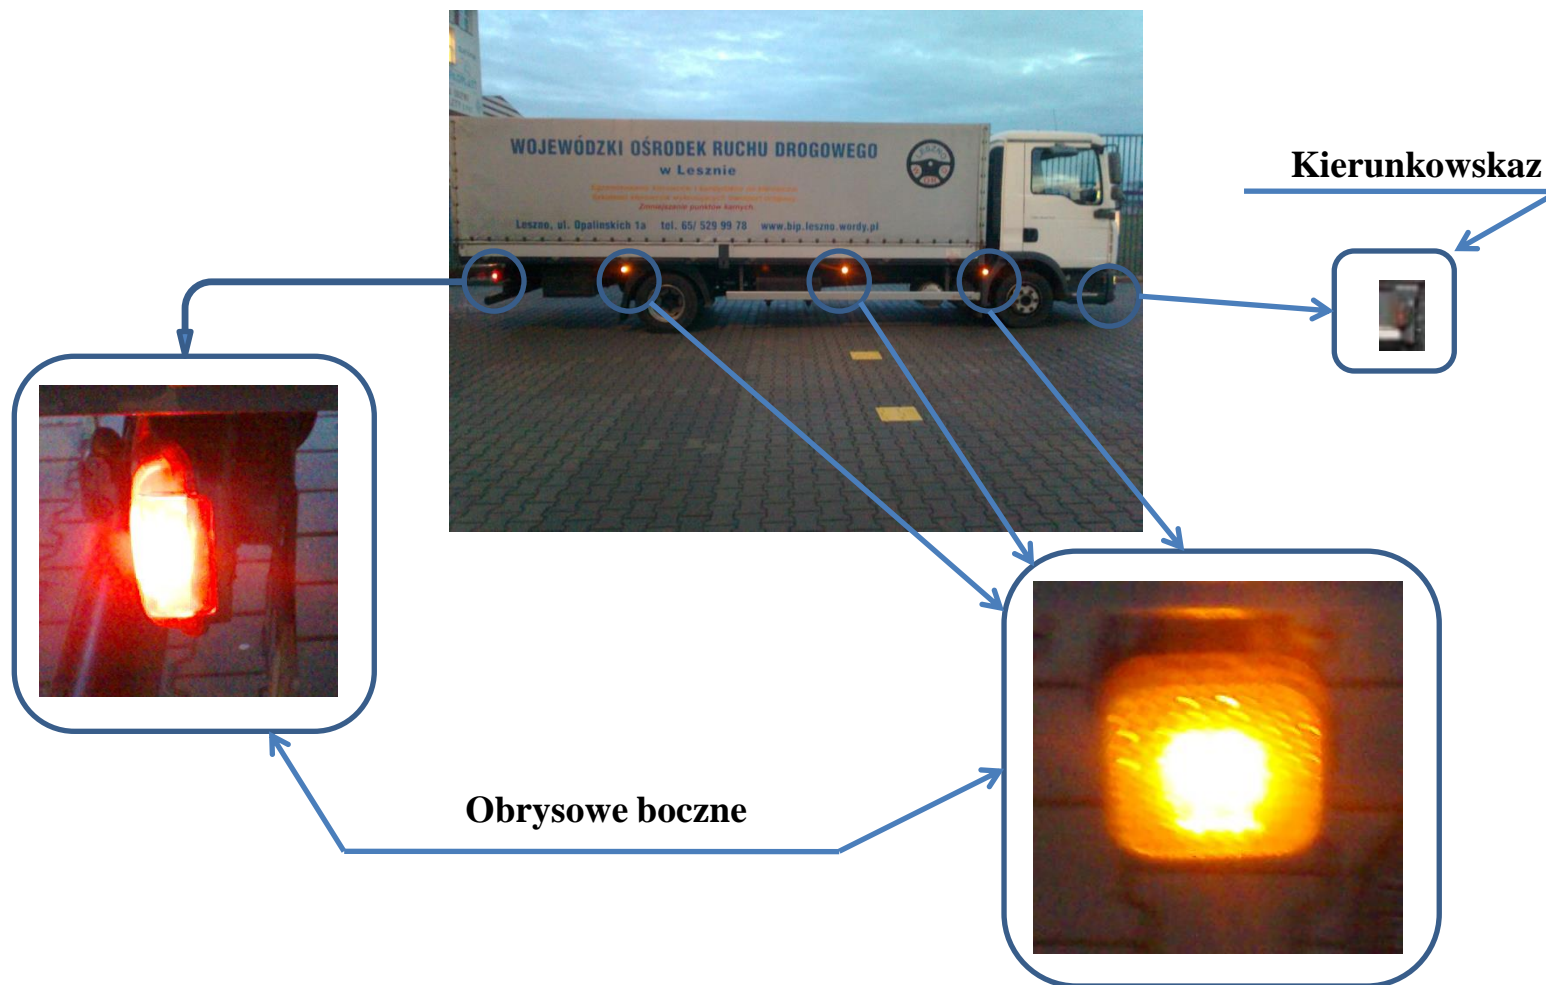

Oświetlenie zewnętrzne samochodu ciężarowego MAN TGL 12.240 - widok z przodu pojazdu

Obrysowe przednie

Drogowe

Pozycyjne przednie

Mijania

Awaryjne, Kierunkowskazy

Oświetlenie zewnętrzne samochodu ciężarowego MAN TGL 12.240 -widok z tyłu pojazdu

Oświetlenie tablicy „L”

Oświetlenie tablicy rejestracyjnej

Przeciwmgłowe tylne

Pozycyjne tylne

Hamowania „stop”

Cofania

Awaryjne, Kierunkowskazy

Dodatkowe pozycyjne tylne

Oświetlenie zewnętrzne samochodu ciężarowego MAN TGL 12.240 -widok z boku pojazdu

Oświetlenie zewnętrzne przyczepy
- widok z przodu pojazdu

Pozycyjne przednie

Oświetlenie zewnętrzne przyczepy - *widok z boku pojazdu*