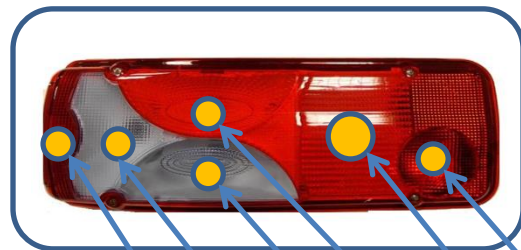

Oświetlenie zewnętrzne samochodu ciężarowego MAN TGL 12.240 - widok z przodu pojazdu

Obrysowe przednie

Drogowe

Pozycyjne przednie

Mijania

Awaryjne, Kierunkowskazy

Oświetlenie zewnętrzne samochodu ciężarowego MAN TGL 12.240 -widok z tyłu pojazdu

Oświetlenie tablicy „L”

Oświetlenie tablicy rejestracyjnej

Przeciwmgłowe tylne

Pozycyjne tylne

Hamowania „stop”

Cofania

Awaryjne, Kierunkowskazy

Dodatkowe pozycyjne tylne

Oświetlenie zewnętrzne samochodu ciężarowego MAN TGL 12.240 -widok z boku pojazdu

Oświetlenie zewnętrzne przyczepy
- widok z przodu pojazdu

Pozycyjne przednie

Oświetlenie zewnętrzne przyczepy - *widok z boku pojazdu*

Obrysowe przednie

Obrysowe boczne

Oświetlenie zewnętrzne przyczepy
- *widok z tyłu pojazdu*

Oświetlenie tablicy „L”

Oświetlenie tablicy rejestracyjnej

Obrysowe tylne

Obrysowe tylne

Pozycyjne tylne