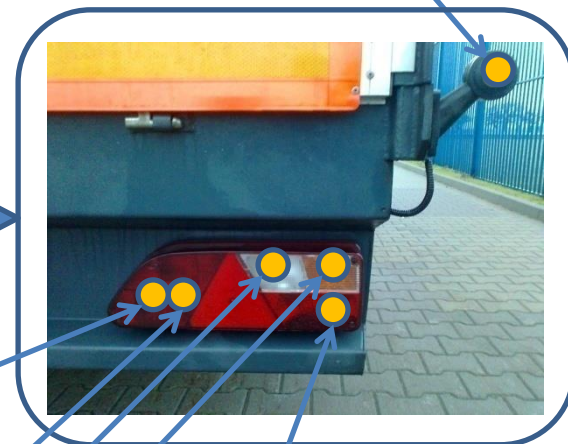

Oświetlenie zewnętrzne samochodu ciężarowego MAN TGL 12.240 -widok z boku pojazdu

Oświetlenie zewnętrzne przyczepy
- widok z przodu pojazdu

Pozycyjne przednie

Oświetlenie zewnętrzne przyczepy - *widok z boku pojazdu*

Obrysowe przednie

Obrysowe boczne

Oświetlenie zewnętrzne przyczepy
- *widok z tyłu pojazdu*

Oświetlenie tablicy „L”

Oświetlenie tablicy rejestracyjnej

Obrysowe tylne

Obrysowe tylne

Pozycyjne tylne