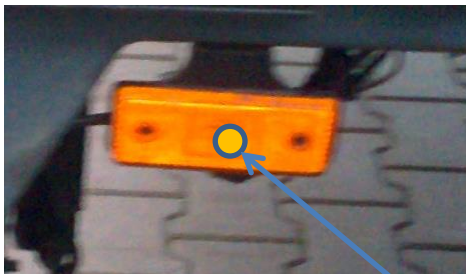

Oświetlenie zewnętrzne samochodu ciężarowego MAN TGL 12.240 - widok z przodu pojazdu

Obrysowe przednie

Drogowe

Pozycyjne przednie

Mijania

Awaryjne, Kierunkowskazy

Oświetlenie zewnętrzne samochodu ciężarowego MAN TGL 12.240 -widok z tyłu pojazdu

Oświetlenie tablicy „L”

Oświetlenie tablicy rejestracyjnej

Przeciwmgłowe tylne

Pozycyjne tylne

Hamowania „stop”

Cofania

Awaryjne, Kierunkowskazy

Dodatkowe pozycyjne tylne

Oświetlenie zewnętrzne samochodu ciężarowego MAN TGL 12.240 -widok z boku pojazdu

Oświetlenie zewnętrzne przyczepy
- widok z przodu pojazdu

Pozycyjne przednie

Oświetlenie zewnętrzne przyczepy - *widok z boku pojazdu*

Obrysowe przednie

Obrysowe boczne

Oświetlenie zewnętrzne przyczepy
- *widok z tyłu pojazdu*

Oświetlenie tablicy „L”

Oświetlenie tablicy rejestracyjnej

Obrysowe tylne

Obrysowe tylne

Pozycyjne tylne