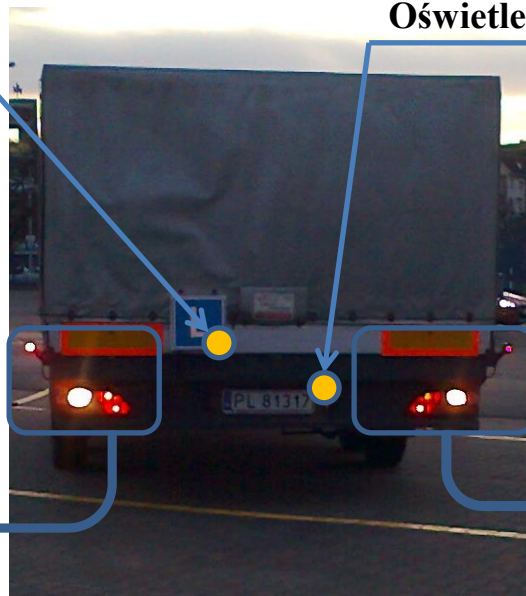

Oświetlenie zewnętrzne samochodu ciężarowego MAN TGL 12.240 - widok z przodu pojazdu

Obrysowe przednie

Drogowe

Pozycyjne przednie

Mijania

Awaryjne, Kierunkowskazy

Oświetlenie zewnętrzne samochodu ciężarowego MAN TGL 12.240 -widok z tyłu pojazdu

Oświetlenie zewnętrzne samochodu ciężarowego MAN TGL 12.240 -widok z boku pojazdu

Oświetlenie zewnętrzne przyczepy
- widok z przodu pojazdu

Pozycyjne przednie

Oświetlenie zewnętrzne przyczepy - *widok z boku pojazdu*

Obrysowe przednie

Obrysowe boczne

Oświetlenie zewnętrzne przyczepy
- *widok z tyłu pojazdu*

Oświetlenie tablicy „L”

Oświetlenie tablicy rejestracyjnej

Obrysowe tylne

Obrysowe tylne

Pozycyjne tylne