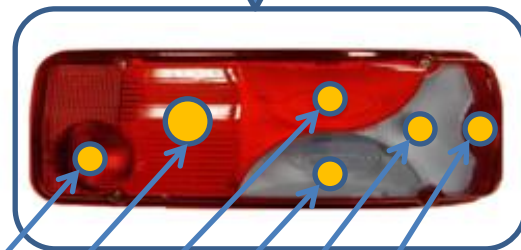

Oświetlenie zewnętrzne samochodu ciężarowego MAN TGL 12.240 - widok z przodu pojazdu

Obrysowe przednie

Drogowe

Pozycyjne przednie

Mijania

Awaryjne, Kierunkowskazy

Oświetlenie zewnętrzne samochodu ciężarowego MAN TGL 12.240 -widok z tyłu pojazdu

Oświetlenie tablicy „L”

Oświetlenie tablicy rejestracyjnej

Przeciwmgłowe tylne

Pozycyjne tylne

Hamowania „stop”

Cofania

Awaryjne, Kierunkowskazy

Dodatkowe pozycyjne tylne

Oświetlenie zewnętrzne samochodu ciężarowego MAN TGL 12.240 -widok z boku pojazdu

Oświetlenie zewnętrzne przyczepy
- widok z przodu pojazdu

Pozycyjne przednie

Oświetlenie zewnętrzne przyczepy - *widok z boku pojazdu*